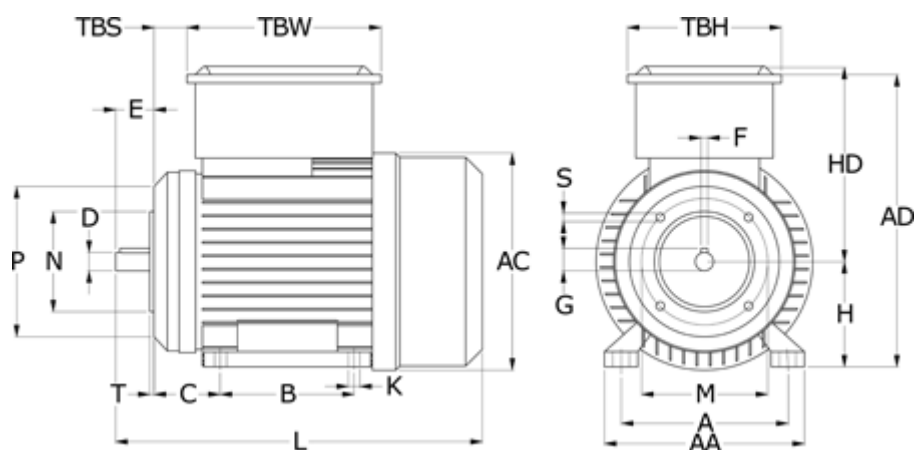

Varenummer: 25025466109  
 Beskrivelse: Kleedrive MY711-4 0.25kw 1400 o/min  
 1x230V 50HZ IP55 B34

## Mål

A = 112	F = 5	P = 105
AA = 132	G = 11	S = M6
AC = 147	H = 71	T = 2.5
AD = 196	HD = 125	TBH = 92
B = 90	K = 7x10	TBS = 25.75
C = 45	L = 241	TBW = 116
D = 14	M = 85	
E = 30	N = 70	